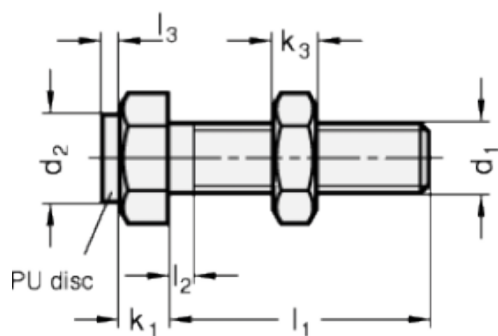

Varenummer: 20251M425AK
 Beskrivelse: E+G Anslagsbolt GN 251-M4-25-AK
 med møtrik

Mål

Type AK

Type BK

Mounting block GN 412.1

d	= M4	s = 7
e	= 8.1	
K	= -	
k1	= 2.8	
k2	= 3.2	
l1	= 25	
l2 max.	= 2.1	
l3	= -	